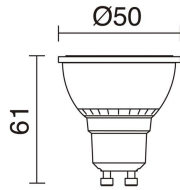

DATOS GENERALES

Categoría	Superficie
Familia	Stone
Acabado	[NR] Concrete rojo
Ubicación	Exterior
Instalación	Pared
Material del cuerpo	Hormigón
Material del difusor	Policarbonato opalizado
Clase ETIM	EC0028g2
EAN	8433264114527

FUENTES Y HACES DE LUZ

Fuentes	LED SMD 2x 5W 2x 475lm 3000K CRI80
Flujo total	640 lm
Eficiencia energética	F (3000K)
Haces	120° - Simétrica directa 120° - Simétrica indirecta

DATOS TÉCNICOS

Dimensiones	Longitud x Anchura x Altura (mm): 400 x 45 x 100
IP	IP65
IK	08
Clase eléctrica	Clase I
Frecuencia	50/60 Hz
Voltaje de entrada	110-240V AC V
Potencia total	11 W
Corriente de salida	300 mA
Equipo auxiliar	Driver integrado
Marca del equipo auxiliar	Niubao
Rango de temperatura de funcionamiento	-20 - 40 °C
Horas de vida	50.000 h
LED de duración L	70
LED de duración B	50
Peso	1,1 Kg
Salidas de cable	1
Categoría ECORAE I	CAT-A
ECORAE I	0,5
Anclaje incluido	Sí

NOTAS

- Conector IP incluido
- Opción de convertir en monoemisión (según instrucciones)

STONE

965C-L3112A-NR Aplique STONE IP65 LED SMD 2x5W 475lm CRI80 3000K 120°,120° up-down Concrete rojo

ACCESORIOS RECOMENDADOS