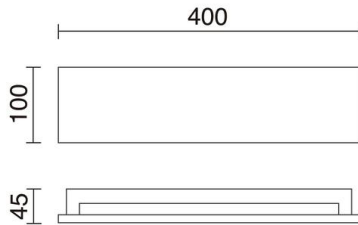

STONE 965C-L3112A-NR Aplique STONE IP65 LED SMD 2x5W 475lm CRI80 3000K 120°, 120° up-down Concrete rojo

La familia STONE de Cristher Lighting, fabricada en hormigón y acabados antracita, blanco, rojo y natural, proporciona una gran variedad de soluciones de iluminación decorativa y funcional. Está compuesta por apliques, adosados de techo y balizas, todos ellos con protección IP65 y conector IP incluido para facilitar un correcto montaje.

DATOS GENERALES

Categoría	Superficie
Familia	Stone
Acabado	[NR] Concrete rojo
Ubicación	Exterior
Instalación	Pared
Material del cuerpo	Hormigón
Material del difusor	Policarbonato opalizado
Clase ETIM	EC0028g2
EAN	8433264114527

FUENTES Y HACES DE LUZ

Fuentes	LED SMD 2x 5W 2x 475lm 3000K CRI80
Flujo total	640 lm
Eficiencia energética	F (3000K)
Haces	120° - Simétrica directa 120° - Simétrica indirecta

DATOS TÉCNICOS

Dimensiones	Longitud x Anchura x Altura (mm): 400 x 45 x 100
IP	IP65
IK	08
Clase eléctrica	Clase I
Frecuencia	50/60 Hz
Voltaje de entrada	110-240V AC V
Potencia total	11 W
Corriente de salida	300 mA
Equipo auxiliar	Driver integrado
Marca del equipo auxiliar	Niubao
Rango de temperatura de funcionamiento	-20 - 40 °C
Horas de vida	50.000 h
LED de duración L	70
LED de duración B	50
Peso	1,1 Kg
Salidas de cable	1
Categoría ECORAE I	CAT-A
ECORAE I	0,5
Anclaje incluido	Sí

NOTAS

- Conector IP incluido
- Opción de convertir en monoemisión (según instrucciones)

STONE

965C-L3112A-NR Aplique STONE IP65 LED SMD 2x5W 475lm CRI80 3000K 120°,120° up-down Concrete rojo

ACCESORIOS RECOMENDADOS