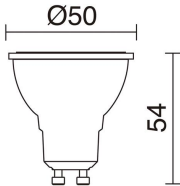

578A-L2104A-02
Lámpara LED PRO GU10 3,50W
36° Blanco

Voltaje de entrada	110-240V AC
Frecuencia	50/60
IP	IP20
Clase eléctrica	Clase I